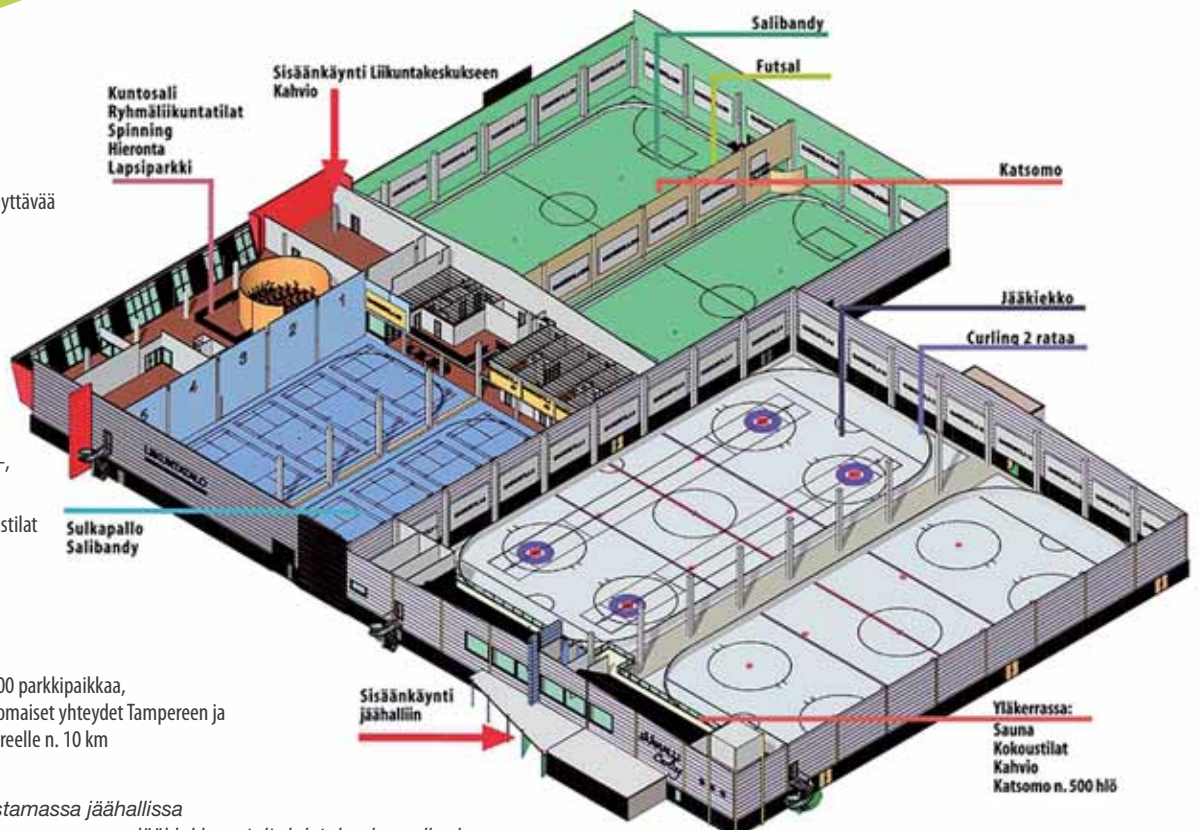

Ylöjärven Liikuntakeskus tarjoaa kattavat mahdollisuudet harrastaa mitä moninaisimpia liikuntamuotoja: salibandya, sulkapalloa, futsalia, ryhmäliikuntaa kuten jumppia yms... Talossa on lisäksi ajanmukaisesti varustettu kuntosali, hierontapiste, viihtyisä kahvio, lapsiparkki, erinomaiset pukeutumis-, suihku- ja saunatilat ja toimiva, varustelultaan ajan vaatimukset huomioiva kabinettitila kokouskäyttöä silmällä pitäen.

Toimiva kokonaisuus

Kaiken kaikkiaan Ylöjärven Liikuntakeskuksessa on neliöitä n. 10500 jäähalli mukaan lukien. Piha-alueella ja välittömässä tuntumassa on pysäköintitilaa 400 autolle. Julkisen liikenteen pysäkit ovat vieressä ja nelikaistainen moottoritie tuo esimerkiksi Tampereelta alle vartissa: matkaa Ylöjärven keskustasta Tampereen keskustaan on vain reippaat 10 kilometriä. Liikuntakeskuksen suorituspaikat ovat kilpatasoa ja tiloissa voidaan järjestää suuren luokan kansallisia ja kansainvälisiäkin liikuntatapahtumia. Samoissa tiloissa onnistuvat myös vaikkapa erilaiset messut, konsertit ja muut massa-tapahtumat.

ASEMAPIIRUSTUS

Ylöjärven LIIKUNTAKESKUS

- kaksi täysimittaista salibandy- ja futsal-areenaa
- kahdeksan kansalliset mitat täyttävää sulkapallokenttää
- kaksi jääkiekkokaukaloa ja curling-rataa
- ryhmäliikuntatila mm. jumpille
- kahvila, lapsiparkki
- hierontatila
- reilusti mitoitettu pukeutumis-, suihku- ja saunatilat
- ajanmukaiset, viihtyisät kokoustilat
- salibandy-areena
- mahdollisuus räätälöidä tiloja kulloisenkin tapahtuman erityisvaatimuksia vastaaviksi
- piha-alueella ja tuntumassa 400 parkkipaikkaa, toimiva julkinen liikenne, erinomaiset yhteydet Tampereen ja Pohjanmaan suuntaan, Tampereelle n. 10 km